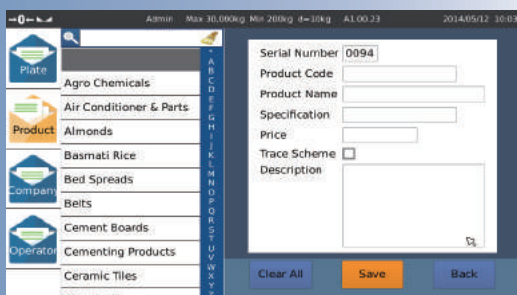

## 秤重管理的好幫手

提升生產效率，減少人為錯誤，降低人力成本

- 七吋彩色觸控螢幕，操作簡單方便。
- 採用PowerADd 專利技術，秤重準確，穩定，快速。
- 8個ID屬性可自由編輯並列印。
- 圖形化操作介面，簡化繁瑣操作流程。
- 支援繁體中文拼音輸入。
- 自動生成秤重記錄和各種管理報表。
- 可置於平面、掛在牆上或連接台秤立桿。

## ● 圖形化操作介面

圖形化環境，直覺性的操作方式，快速簡便，提高生產效率。擁有手動及自動判斷功能，並可設定各種防呆條件，減少錯誤，避免損失。