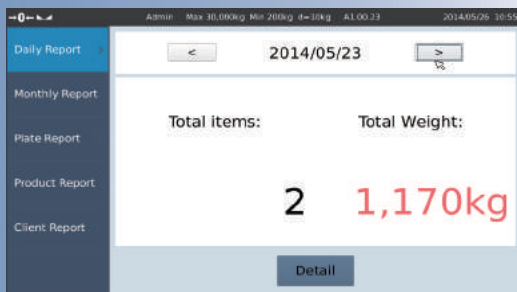

## 秤重管理的好幫手

提升生產效率，減少人為錯誤，降低人力成本

- 七吋彩色觸控螢幕，操作簡單方便。
- 採用PowerADd 專利技術，秤重準確，穩定，快速。
- 8個ID屬性可自由編輯並列印。
- 圖形化操作介面，簡化繁瑣操作流程。
- 支援繁體中文拼音輸入。
- 自動生成秤重記錄和各種管理報表。
- 可置於平面、掛在牆上或連接台秤立桿。

## ● 圖形化操作介面

圖形化環境，直覺性的操作方式，快速簡便，提高生產效率。擁有手動及自動判斷功能，並可設定各種防呆條件，減少錯誤，避免損失。