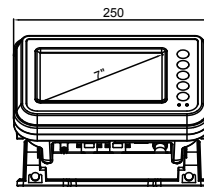

產品	T7 智能秤重儀表
型號	T7-40
外殼材質	ABS
防水防塵等級	IP54
顯示螢幕	7吋 800x480 彩色觸控螢幕
內部解析度	1 / 1,000,000
記憶體	RAM: 1GB, Flash: 1GB
通訊介面	2 x USB, 2 x RS-232, 1 x RJ45
電源規格	12V / 2500mA, 6V / 4A 充電電池
選配	WiFi

本公司保留持續改善產品的權利，最終規格以實品為準。